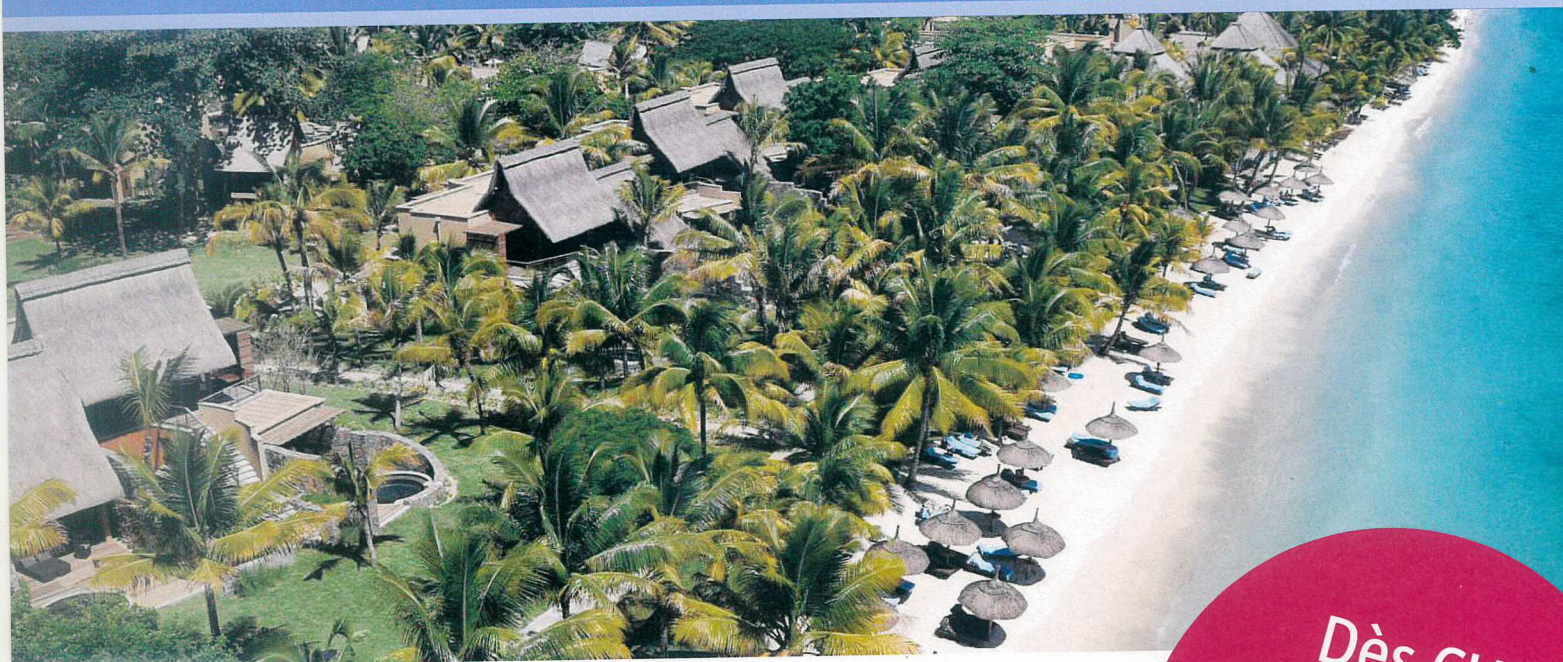

manta voyages

SI PRÈS DU PARADIS

# SUPER OFFRE ÎLE MAURICE

## TROU AUX BICHES BEACHCOMBER GOLF RESORT & SPA \*\*\*\*\*

Prix par personne Incl. vol direct avec Edelweiss en class Economy,  
taxes d' aéroport, transfert privé, 7 nuits en Thrée Bedroom Pool Villa (quadruple),  
formule petit-déjeuner.